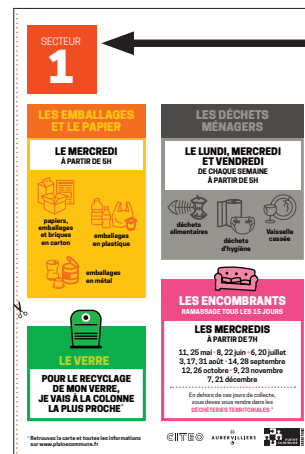

Au quotidien, nous avons également toutes et tous un rôle à jouer pour contribuer à la propreté des espaces publics. En respectant les jours et horaires de sortie de bac et en utilisant de façon adéquate les points d'apport volontaire, nous contribuons à l'apaisement de notre environnement.

Au-delà, c'est l'ensemble du territoire qui doit s'engager en faveur du tri sélectif pour lequel nous avons d'énormes progrès à faire. En triant plus et mieux, ce sont à terme des économies que nous dégagerons pour le bien commun. Enfin, il nous appartient de réduire au maximum notre production de déchets car, en plus de nos rues et de nos finances locales, c'est la planète que nous devons protéger.

Mathieu HANOTIN
Président
de Plaine Commune

Corentin DUPREY
Vice-président de Plaine Commune
délégué au cadre de vie
et au traitement de la collecte
des déchets

LISTE DES RUES PAR SECTEUR

Pour connaître vos jours de collecte, retrouvez le numéro du secteur correspondant à votre rue dans la liste ci-dessous. **Découpez ensuite le calendrier de votre secteur à la fin de ce livret.**