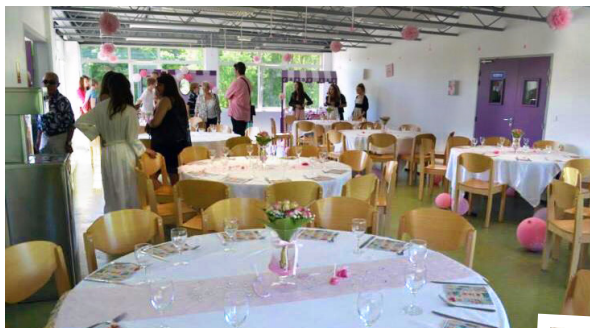

RÉSERVATIONS ET RENSEIGNEMENTS (TARIFS)

Tél : 01 48 39 51 22 ou envoyer un mail à : accueil.cde@mairie-aubervilliers.fr

Site : www.aubervilliers.fr > La Ville > Vacances & Locations