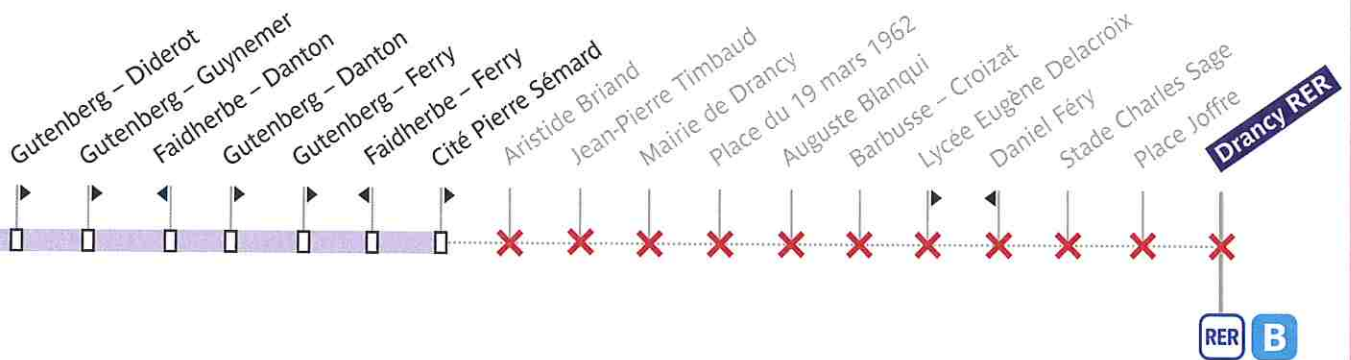

Ligne 150 - AFF01 - 08/09

@ ratp.fr iledefrance-mobilites.fr

34 24 service gratuit + prix appel

Apps Île-de-France Mobilités Bonjour RATP

BUS 173

Flashez-moi pour en savoir plus !

Du 2 au 10 août et du 30 août au 8 septembre 2024, votre ligne est déviée entre **Landy-Pleyel** et **Murger**.

@ ratp.fr
iledefrance-mobilites.fr

☎ **34 24**
 service gratuit + prix appel

📱 Apps
île-de-France Mobilités
Bonjour RATP

13023300840000111014

234_AFP01_08.09

BUS 248

Flashez-moi pour en savoir plus !

Le 8 septembre 2024, votre ligne circule uniquement entre Fort d'Aubervilliers et Cité Pierre Sépard jusqu'à 17h environ.

ratp.fr iledefrance-mobilites.fr

34 24 service gratuit + prix appel

Apps Île-de-France Mobilités Bonjour RATP

1302330896000011214

248_AFF01_08.09

BUS 253

Flashez-moi pour en savoir plus !

Le 8 septembre 2024, votre ligne est déviée entre **Langevin-Wallon** et **Marcel Cachin-Desnos** jusqu'à 17h environ.