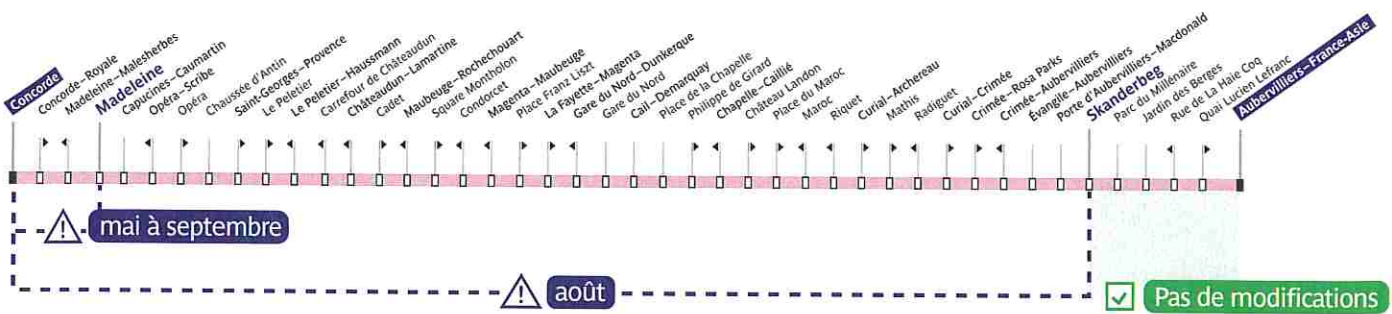

BUS 45

Flashez-moi pour en savoir plus !

Des modifications prévues sur votre ligne de mai à septembre 2024.

ATTENTION : La ligne 45 ne circule pas le 8 septembre 2024 jusqu'en fin d'après-midi.

Recherchez votre itinéraire sur les applications : **Île-de-France Mobilités** **Bonjour RATP**

📱 Apps
Île-de-France Mobilités
Bonjour RATP

BUS 150

Flashez-moi pour en savoir plus !

Le 8 septembre 2024 jusqu'à 17h environ, votre ligne circule uniquement entre **La Courneuve–Aubervilliers RER** et **Gare de Pierrefitte–Stains RER**.

Ligne 150 - AFF01 - 08/09

@ ratp.fr iledefrance-mobilites.fr

34 24 service gratuit + prix appel

Apps Île-de-France Mobilités Bonjour RATP

BUS 173

Flashez-moi pour en savoir plus !

Du 2 au 10 août et du 30 août au 8 septembre 2024, votre ligne est déviée entre **Landy-Pleyel** et **Murger**.

CAS PARTICULIERS

Les 24 et 25 juillet à partir de 13h environ, et du 27 juillet au 1er août de 8h à 23h environ, votre ligne est déviée entre Landy-Pleyel et Murger.

Le 8 septembre 2024, votre ligne circule uniquement entre Porte de Clichy et Landy-Pleyel jusqu'à 19h environ.