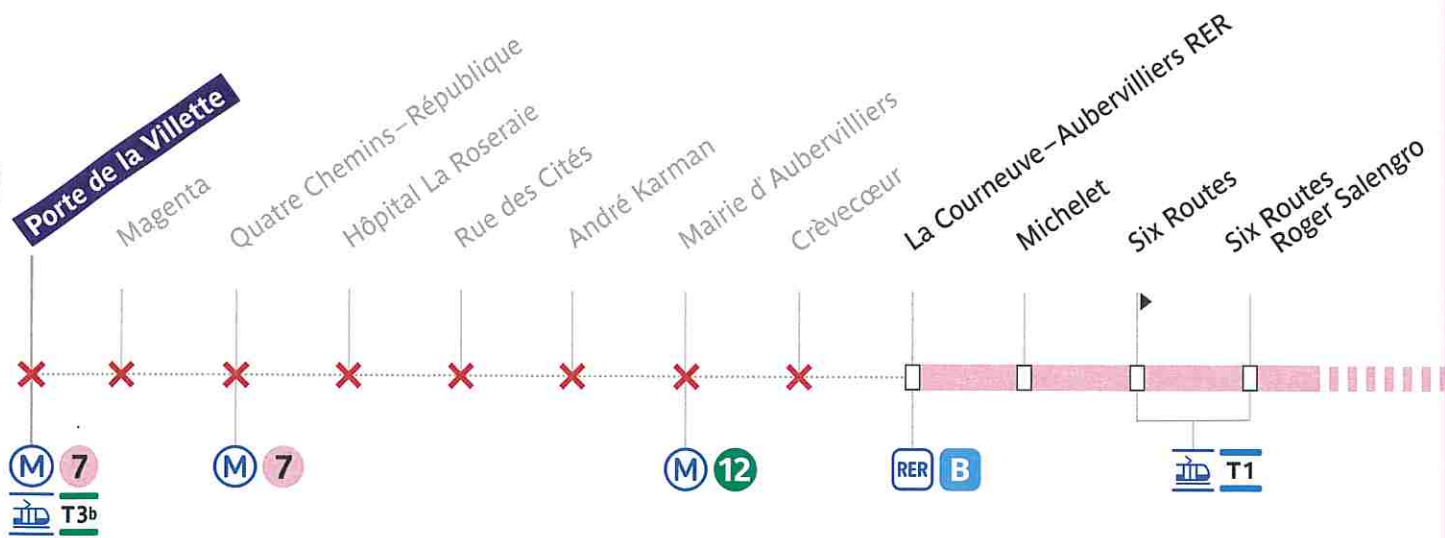

📱 Apps
Île-de-France Mobilités
Bonjour RATP

BUS 150

Flashez-moi pour en savoir plus !

Le 8 septembre 2024 jusqu'à 17h environ, votre ligne circule uniquement entre **La Courneuve–Aubervilliers RER** et **Gare de Pierrefitte–Stains RER**.

Merci de votre compréhension !

🇬🇧 The September 8th 2024, service only between La Courneuve–Aubervilliers RER and Gare de Pierrefitte–Stains RER.

🇪🇸 El 8 de septiembre de 2024, servicio solo entre La Courneuve–Aubervilliers RER y Gare de Pierrefitte–Stains RER.

Ligne 150 - AFF01 - 08/09

@ ratp.fr iledefrance-mobilites.fr

34 24 service gratuit + prix appel

Apps Île-de-France Mobilités Bonjour RATP

BUS 173

Flashez-moi pour en savoir plus !

Du 2 au 10 août et du 30 août au 8 septembre 2024, votre ligne est déviée entre **Landy-Pleyel** et **Murger**.

CAS PARTICULIERS

Les 24 et 25 juillet à partir de 13h environ, et du 27 juillet au 1er août de 8h à 23h environ, votre ligne est déviée entre Landy-Pleyel et Murger.

Le 8 septembre 2024, votre ligne circule uniquement entre Porte de Clichy et Landy-Pleyel jusqu'à 19h environ.