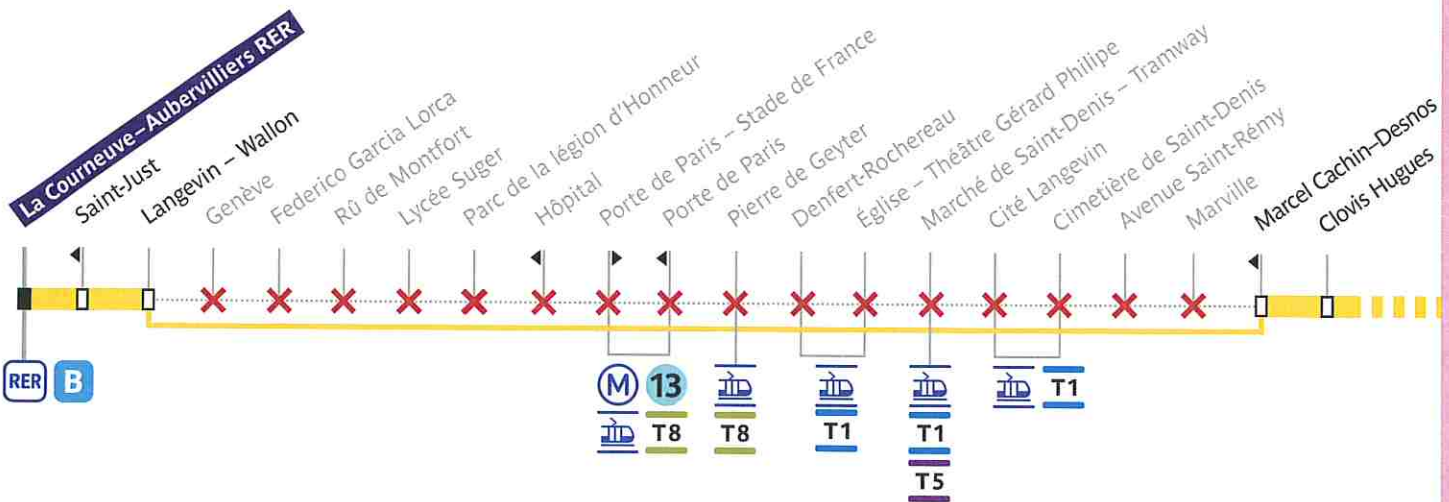

Ligne 150 - AFF01 - 08/09

@ ratp.fr iledefrance-mobilites.fr

34 24 service gratuit + prix appel

Apps Île-de-France Mobilités Bonjour RATP

BUS 173

Flashez-moi pour en savoir plus !

Du 2 au 10 août et du 30 août au 8 septembre 2024, votre ligne est déviée entre **Landy-Pleyel** et **Murger**.

CAS PARTICULIERS

Les 24 et 25 juillet à partir de 13h environ, et du 27 juillet au 1er août de 8h à 23h environ, votre ligne est déviée entre Landy-Pleyel et Murger.

Le 8 septembre 2024, votre ligne circule uniquement entre Porte de Clichy et Landy-Pleyel jusqu'à 19h environ.

ratp.fr iledefrance-mobilites.fr

34 24 service gratuit + prix appel

Apps Île-de-France Mobilités Bonjour RATP

1302330896000011214

248_AFF01_08.09

BUS 253

Flashez-moi pour en savoir plus !

Le 8 septembre 2024, votre ligne est déviée entre **Langevin-Wallon** et **Marcel Cachin-Desnos** jusqu'à 17h environ.

Merci de votre compréhension !

🇬🇧 The September 8th 2024, alternative bus route from Langevin-Wallon to Marcel Cachin-Desnos.

🇪🇸 El 8 de septiembre de 2024, desviación entre Langevin-Wallon y Marcel Cachin-Desnos.