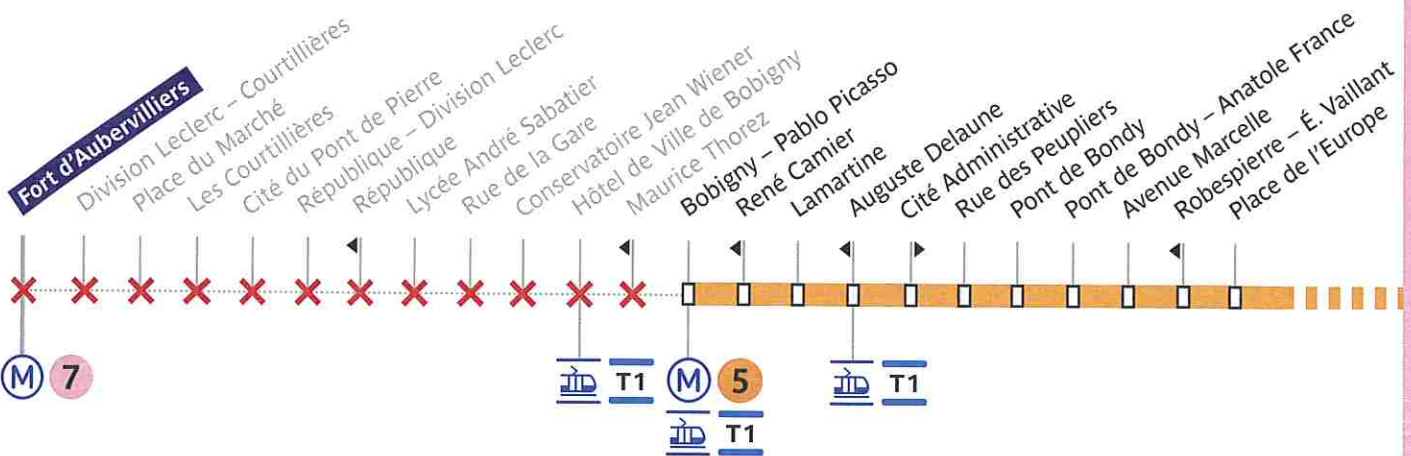

CAS PARTICULIERS

Les 24 et 25 juillet à partir de 13h environ, et du 27 juillet au 1er août de 8h à 23h environ, votre ligne est déviée entre Landy-Pleyel et Murger.

Le 8 septembre 2024, votre ligne circule uniquement entre Porte de Clichy et Landy-Pleyel jusqu'à 19h environ.

Merci de votre compréhension !

From August 2nd to 10th, and from August 30th to September 8th 2024, alternative bus route between Landy-Pleyel and Murger.

Del 2 al 10 de agosto y del 30 de agosto al 8 de septiembre de 2024, desviación entre Landy-Pleyel y Murger.

ratp.fr
iledefrance-mobilites.fr

34 24
service gratuit + prix appel

Apps
Île-de-France Mobilités
Bonjour RATP

BUS **234**

Flashez-moi pour en savoir plus !

Le 8 septembre 2024, votre ligne circule uniquement entre **Bobigny–Pablo Picasso** et **Mairie de Livry-Gargan** jusqu'à 19h environ.

Merci de votre compréhension !

🇬🇧 The September 8th 2024, service only between Bobigny Pablo Picasso and Mairie de Livry-Gargan.

🇪🇸 El 8 de septiembre de 2024, servicio solo entre Bobigny Pablo Picasso y Mairie de Livry-Gargan.