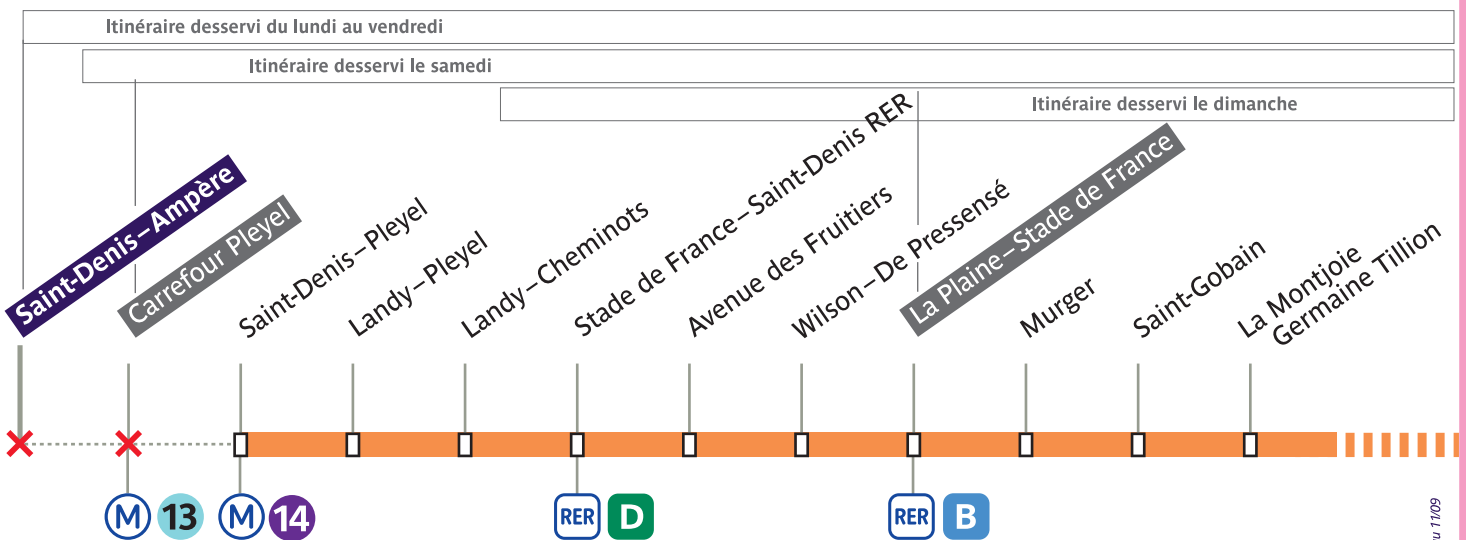

BUS 139

Flashez-moi pour en savoir plus !

Du 12 au 29 août et du 9 au 11 septembre 2024, votre ligne circule uniquement entre Saint-Denis–Pleyel et Porte de la Villette.

CAS PARTICULIERS

Les 30, 31 août, et du 2 au 7 septembre 2024, votre ligne circule uniquement entre Saint-Denis–Pleyel et Porte de la Villette jusqu'à 8h environ, et votre ligne est déviée entre Landy–Cheminots et Murger. Le 1^{er} septembre 2024, votre ligne circule uniquement entre Murger et Porte de la Villette.

Le 8 septembre 2024, votre ligne ne circule pas.

Merci de votre compréhension !

🇬🇧 From August 12th to 29th, and from September 9th to 11th 2024, service only between Saint-Denis–Pleyel and Porte de la Villette.

🇪🇸 Del 12 al 29 de agosto, y del 9 al 11 de septiembre de 2024, servicio solo entre Saint-Denis–Pleyel y Porte de la Villette.

Ligne 139 - AFF03 - 12/08 au 11/09