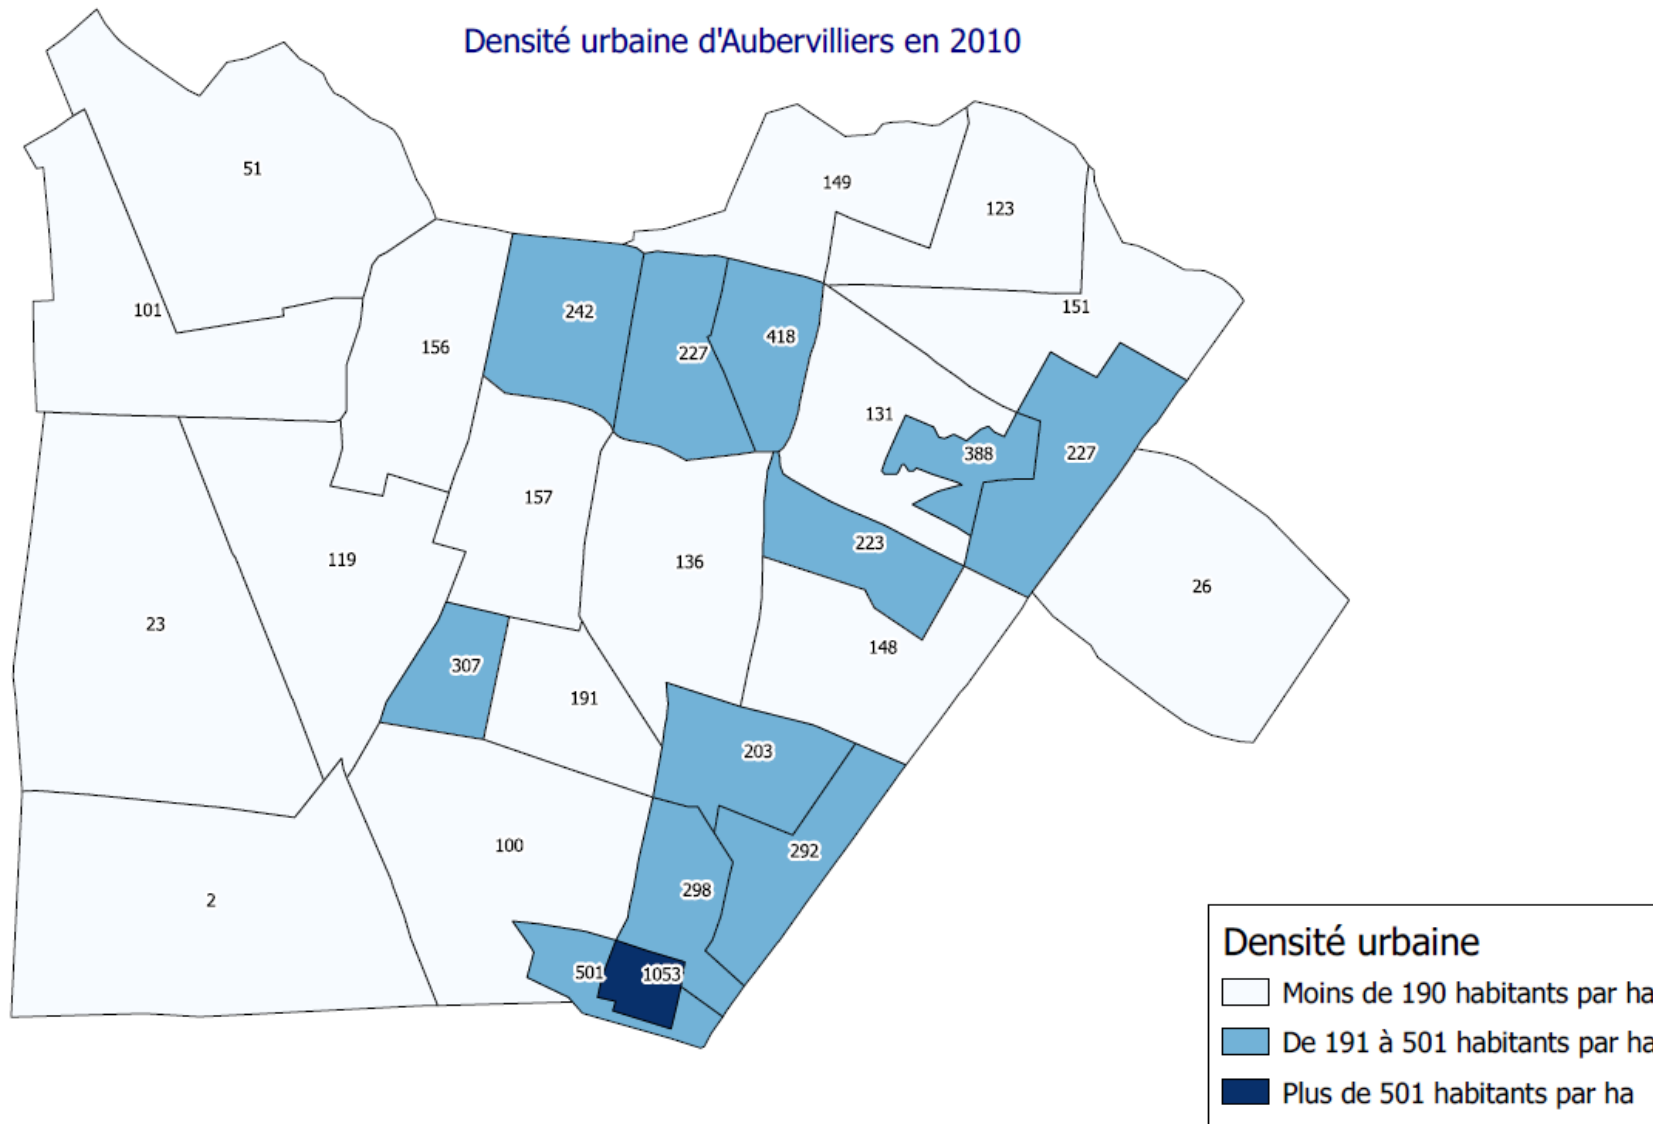

Densité urbaine d'Aubervilliers en 2010

Source : INSEE RP 2010. Carte : M. Pavasovic, Observatoire de la société locale, 2014. Logiciel : QGIS.