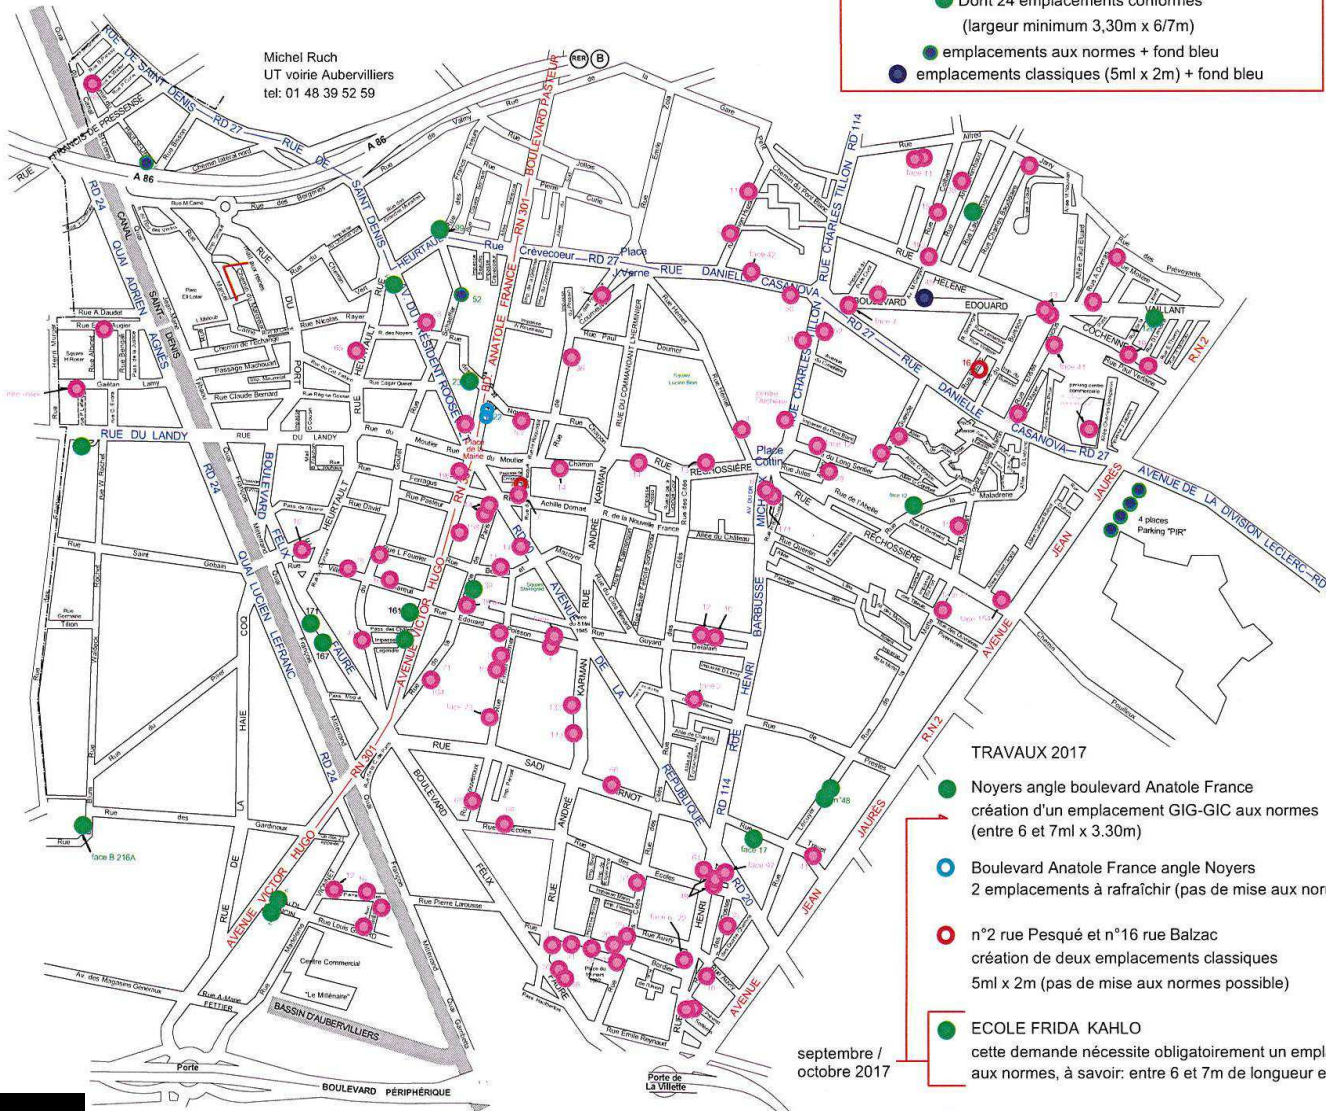

PLAN n° 3

# AUBERVILLIERS Emplacements GIG-GIC

Michel Ruch  
UT voirie Aubervilliers  
tel: 01 48 39 52 59

- PLACES GIG-GIC sept 2017
- 123 emplacements sur 6650 places de stationnement soit: 1.9%
    - Dont 24 emplacements conformes (largeur minimum 3,30m x 6/7m)
    - emplacements aux normes + fond bleu
    - emplacements classiques (5m x 2m) + fond bleu

### TRAVAUX 2017

- Noyers angle boulevard Anatole France  
création d'un emplacement GIG-GIC aux normes (entre 6 et 7m x 3.30m)
- Boulevard Anatole France angle Noyers  
2 emplacements à rafraîchir (pas de mise aux normes possible)
- n°2 rue Pesqué et n°16 rue Balzac  
création de deux emplacements classiques 5m x 2m (pas de mise aux normes possible)
- ECOLE FRIDA KAHLO  
cette demande nécessite obligatoirement un emplacement aux normes, à savoir: entre 6 et 7m de longueur et 3.30m de largeur.
- création de deux emplacements classiques  
20 rue Chouveroux et face 73 rue de la Motte.